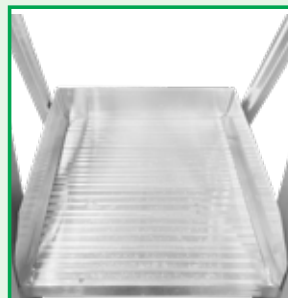

Piattaforma e fermapiedi